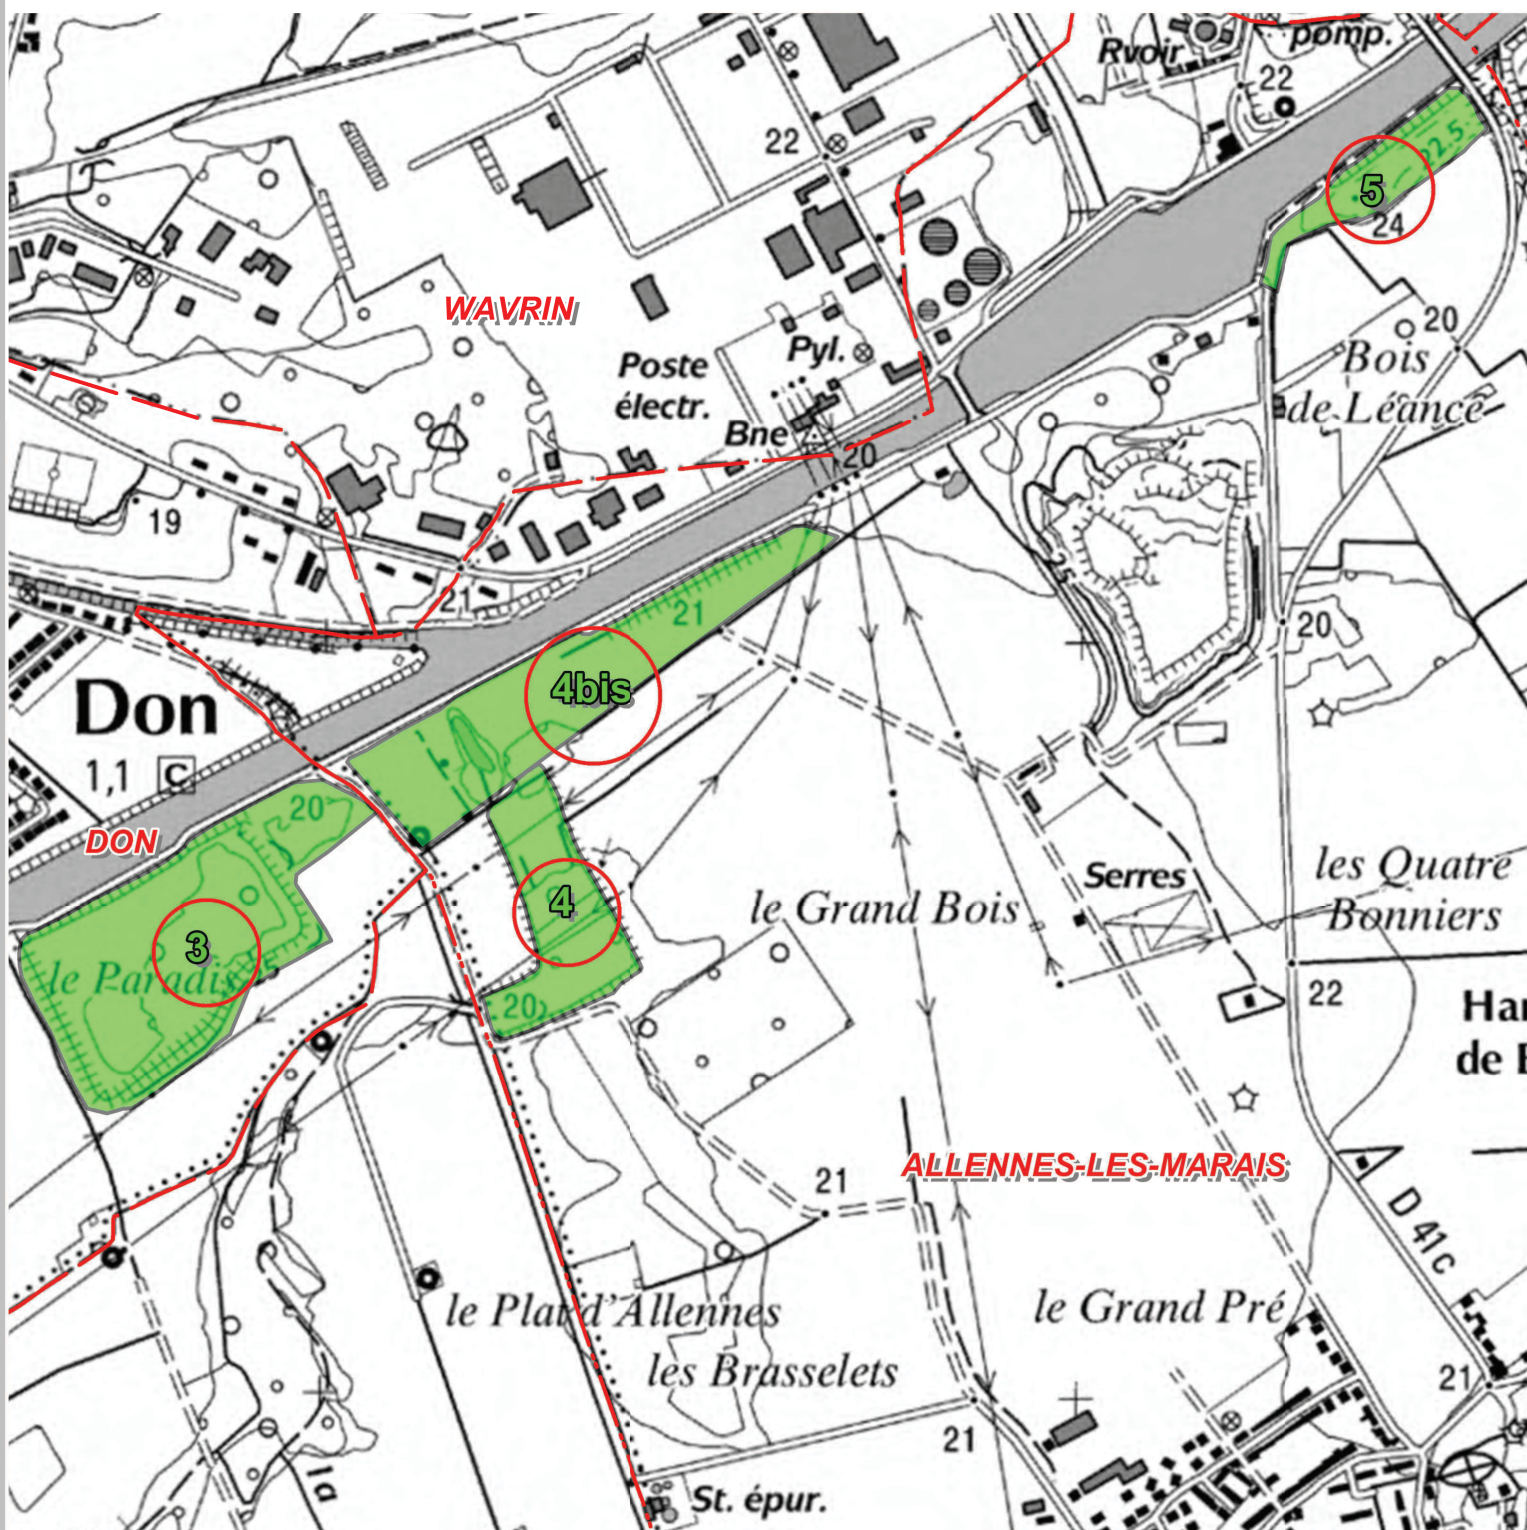

Arrondissement de LILLE
TERRAINS de DEPOT recensés comme RESERVES de CHASSE

N° 2

LEGENDE

- Limite communale 
- Limite d'arrondissement 
- Limite de département 
- Terrain de dépôt 

Direction Départementale
des Territoires et de la Mer
du Nord

62 Bd de Belfort - CS 90007
59042 LILLE Cedex

ddtm@nord.gouv.fr

Référentiels : IGN BDTOPO © - EDR25 ©
Source : VNF 59/62

MAI 2013

Echelle : 1cm pour 100 m

terrain_dépôt_n°2_Lille.WOR

Arrondissement de LILLE
TERRAINS de DEPOT recensés comme RESERVES de CHASSE
N° 3 - 4 - 4bis - 5

MAI 2013

Echelle : 1cm pour 100 m

terrain_dépôt_n°3-4-4bis-5_Lille.WOR

Arrondissement de LILLE
TERRAINS de DEPOT recensés comme RESERVES de CHASSE
N° 5bis-6-6bis

LEGENDE

Limite communale
 Terrain de dépôt

**Direction Départementale
 des Territoires et de la Mer
 du Nord**