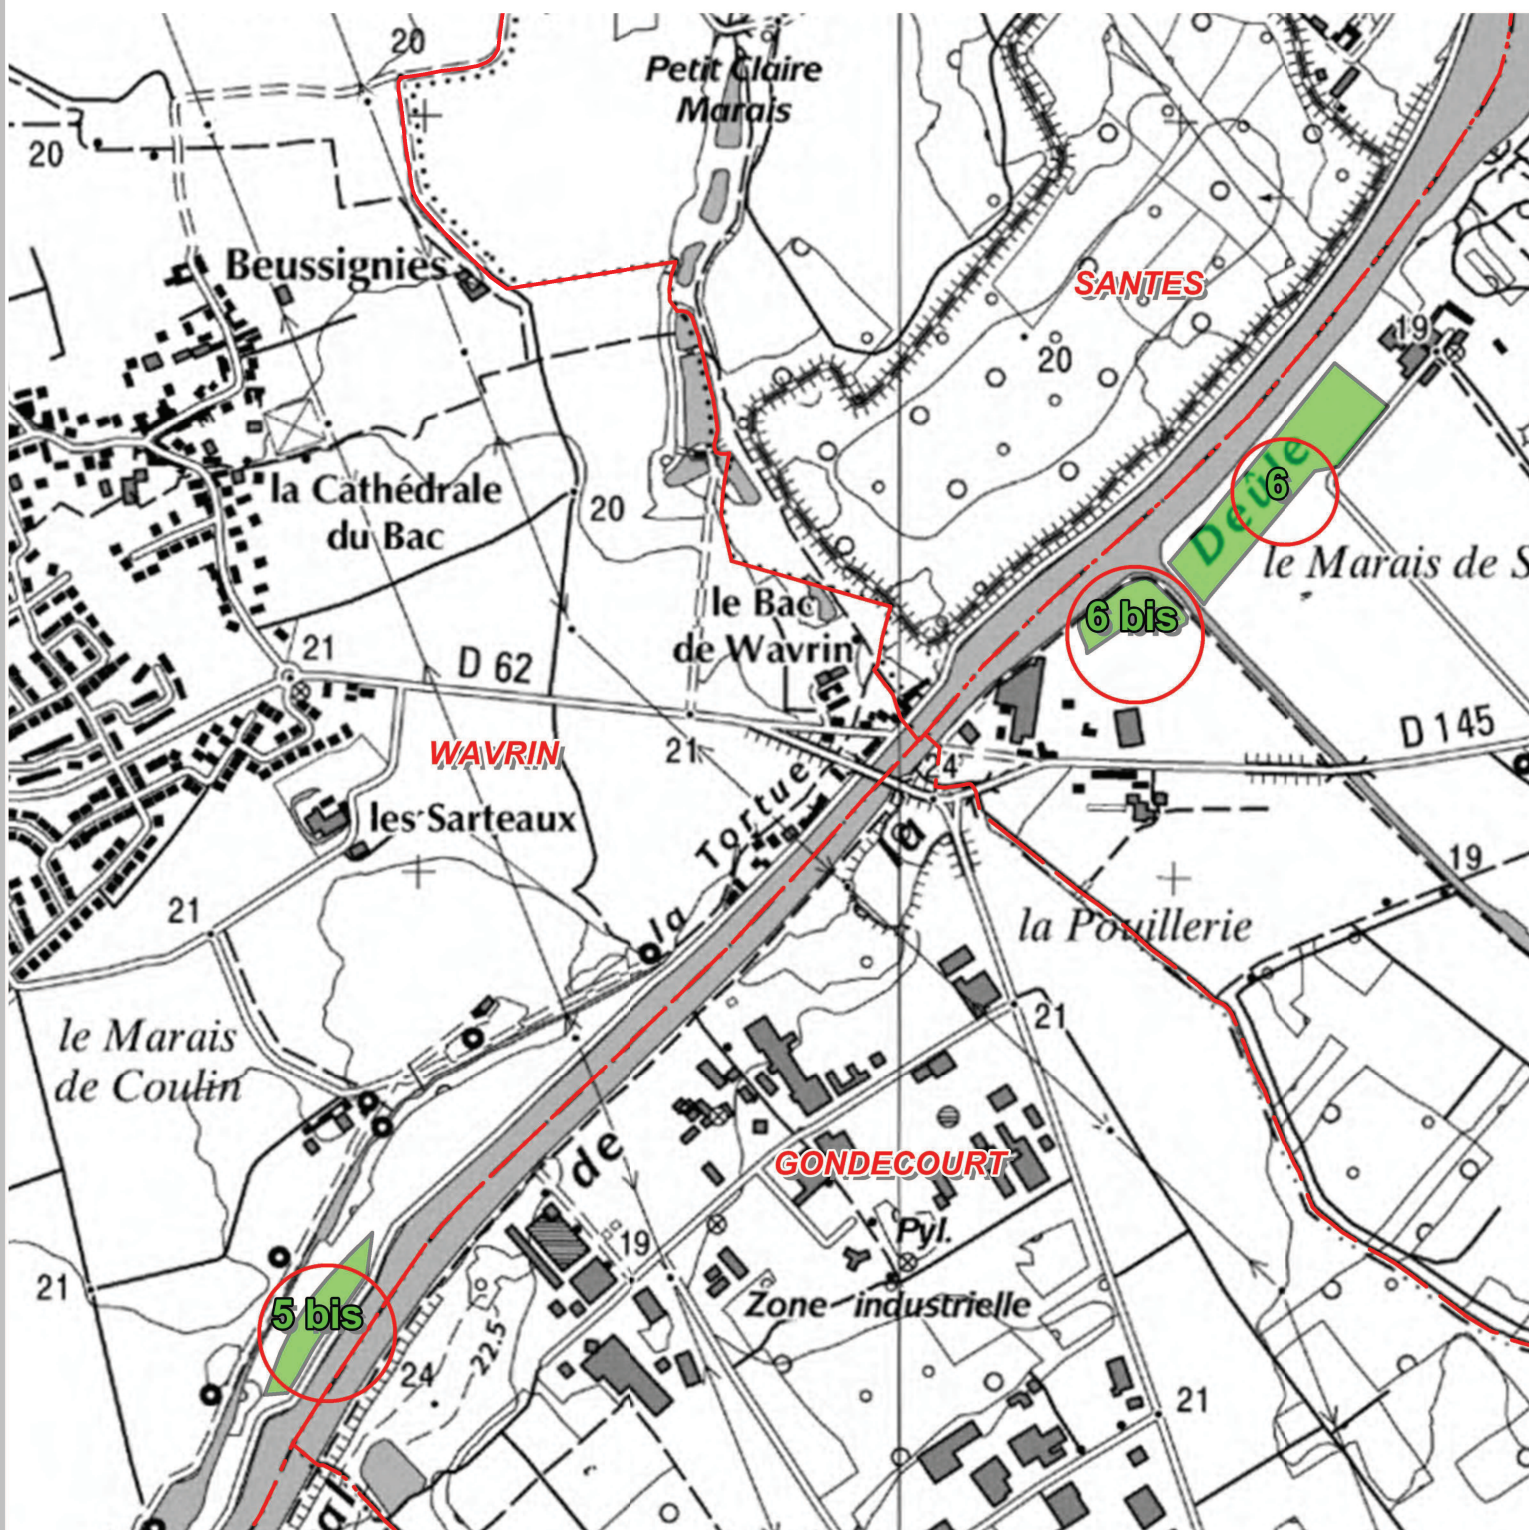

Arrondissement de LILLE
TERRAINS de DEPOT recensés comme RESERVES de CHASSE

N° 2

LEGENDE

- Limite communale 
- Limite d'arrondissement 
- Limite de département 
- Terrain de dépôt 

Direction Départementale
des Territoires et de la Mer
du Nord

LEGENDE

Limite communale
 Terrain de dépôt

**Direction Départementale
 des Territoires et de la Mer
 du Nord**

62 Bd de Belfort - CS 90007
 59042 LILLE Cedex

ddtm@nord.gouv.fr

Référentiels : IGN BDTOPO © - EDR25 ©
 Source : VNF 59/62

MAI 2013

Echelle : 1cm pour 100 m

terrain_dépôt_n°3-4-4bis-5_Lille.WOR

Arrondissement de LILLE
TERRAINS de DEPOT recensés comme RESERVES de CHASSE
N° 5bis-6-6bis

LEGENDE

Limite communale
 Terrain de dépôt

**Direction Départementale
 des Territoires et de la Mer
 du Nord**