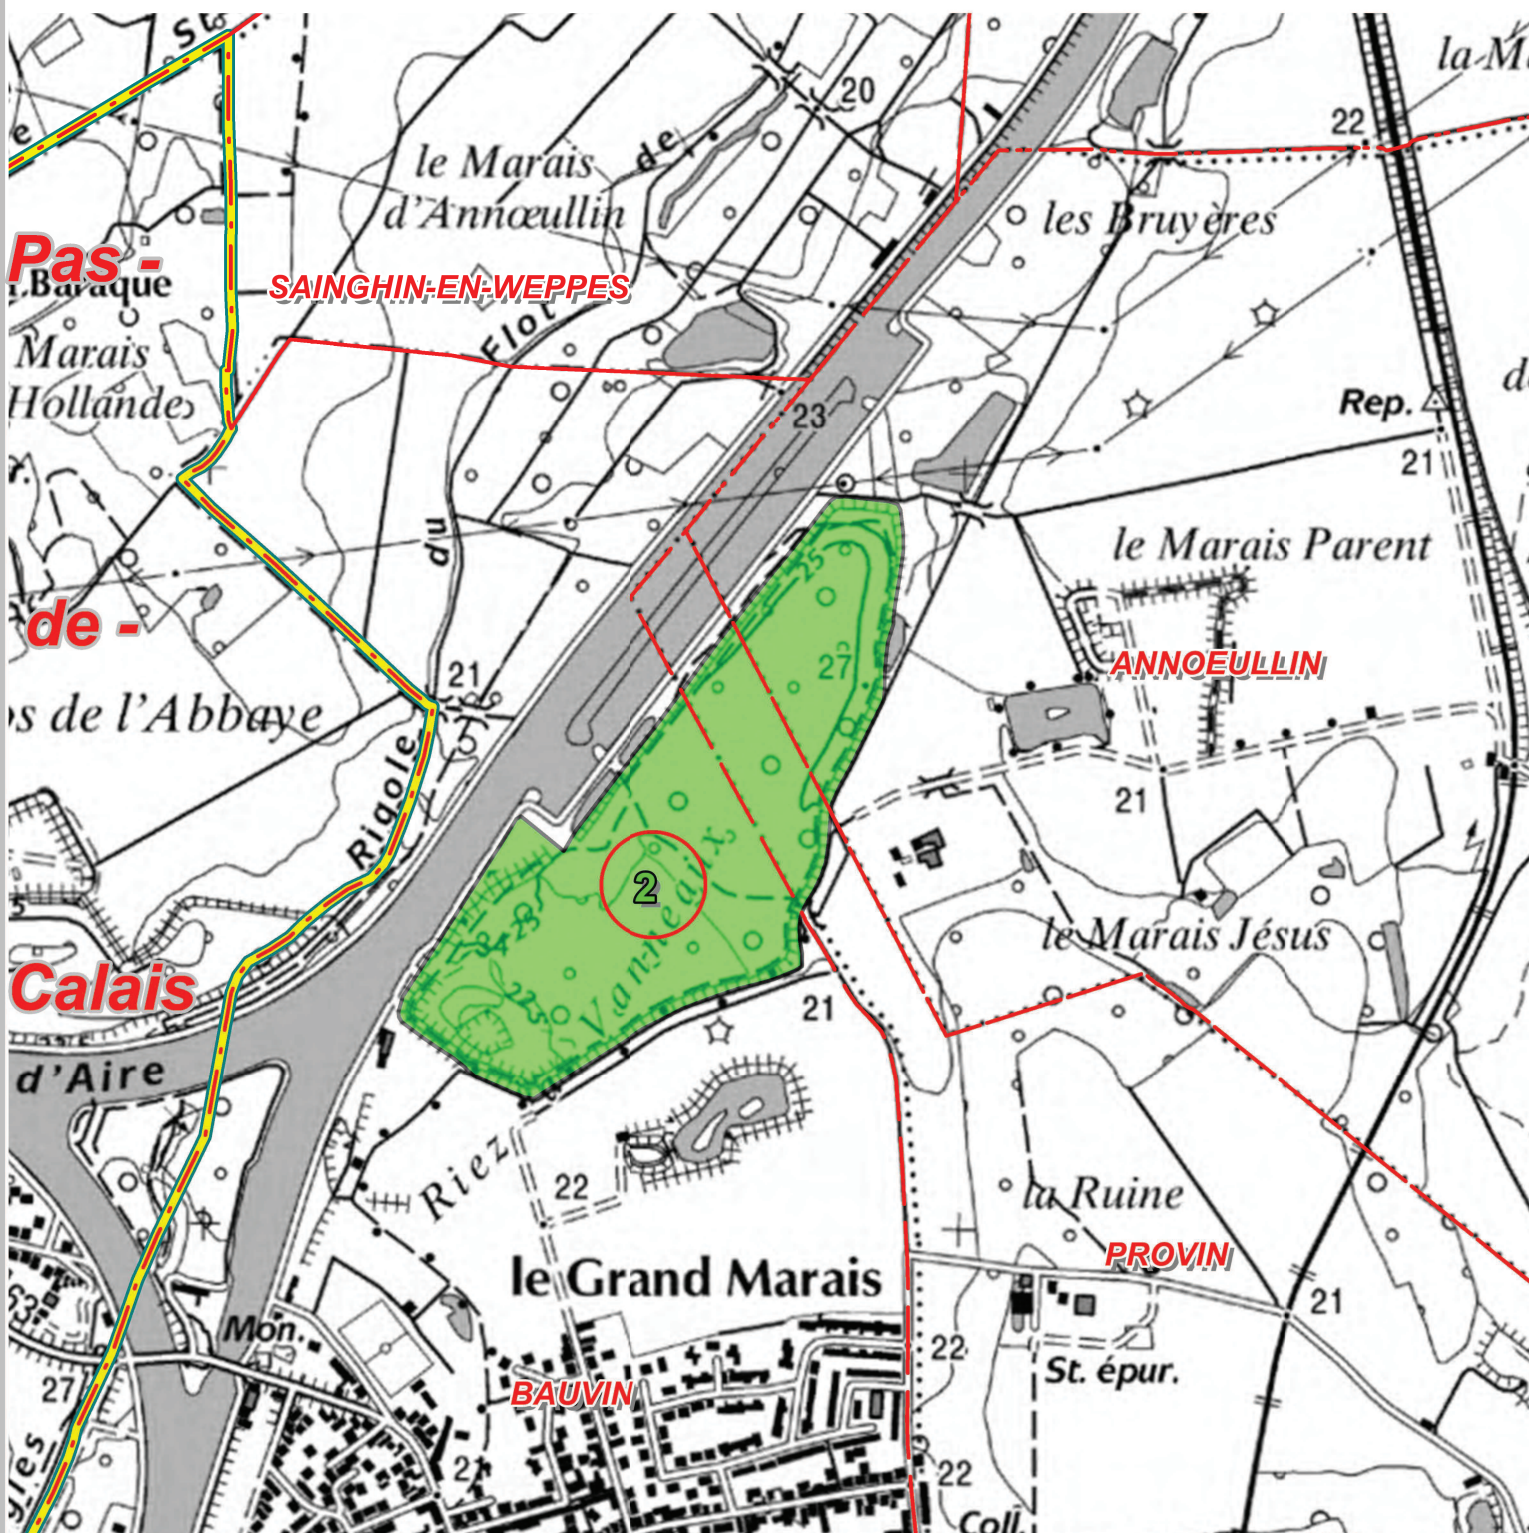

Arrondissement de LILLE
TERRAINS de DEPOT recensés comme RESERVES de CHASSE

N° 2

LEGENDE

- Limite communale 
- Limite d'arrondissement 
- Limite de département 
- Terrain de dépôt 

Direction Départementale
des Territoires et de la Mer
du Nord

62 Bd de Belfort - CS 90007
59042 LILLE Cedex

ddtm@nord.gouv.fr

Référentiels : IGN BDTOPO © - EDR25 ©
Source : VNF 59/62

MAI 2013

Echelle : 1cm pour 100 m

terrain_dépôt_n°2_Lille.WOR

Arrondissement de LILLE
TERRAINS de DEPOT recensés comme RESERVES de CHASSE
N° 3 - 4 - 4bis - 5

LEGENDE

Limite communale
 Terrain de dépôt

**Direction Départementale
 des Territoires et de la Mer
 du Nord**

62 Bd de Belfort - CS 90007
 59042 LILLE Cedex

ddtm@nord.gouv.fr

Référentiels : IGN BDTOPO © - EDR25 ©
 Source : VNF 59/62

MAI 2013

Echelle : 1cm pour 100 m

terrain_dépôt_n°3-4-4bis-5_Lille.WOR

Arrondissement de LILLE
TERRAINS de DEPOT recensés comme RESERVES de CHASSE
N° 5bis-6-6bis

LEGENDE

Limite communale
 Terrain de dépôt

**Direction Départementale
 des Territoires et de la Mer
 du Nord**